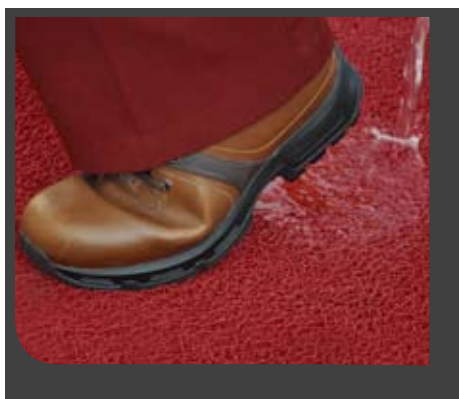

- Покрытие из ПВХ, стойкое к воздействию химикатов и большой проходимости (более 1500 чел./день).
- Эластичные спирали счищают мелкие загрязнения с обуви.
- Виниловая основа предотвращает пропускание дезинфицирующего раствора на пол.
- Дополнительная окантовка по периметру не препятствует движению колесных тележек.
- Цветовая кодировка – возможность применять ковры различных цветов в различных зонах предприятия.
- Простота применения – достаточно просто вылить дезраствор на коврик.
- Легкость в эксплуатации – ковер легко чистится и промывается водой.
- Значительно дешевле, чем другие предлагаемые на рынке варианты (проходная дезинфекционная ванна из нержавеющей стали или дезинфектор для обработки подошв обуви).

Применение:

- Предприятия пищевой промышленности
- Исследовательские центры
- Больницы
- Лаборатории
- Торговые точки