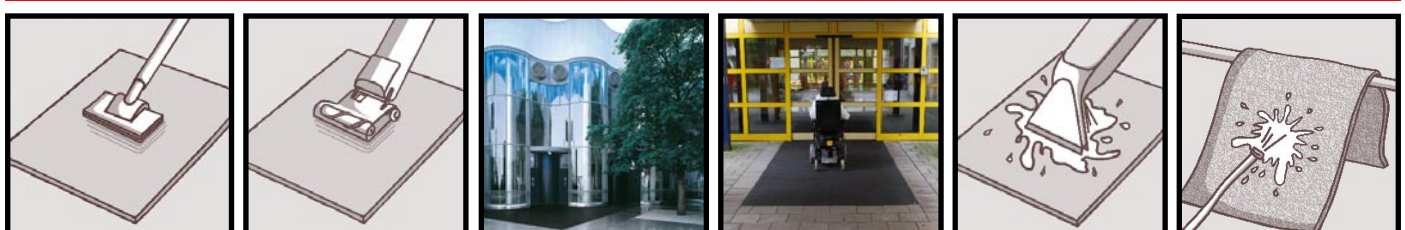

3M Nomad Terra 6250 Fabricage - Geextrudeerd Poolvezel - PVC recycled Backing - PVC recycled Dikte - 6mm Gewicht - 4,5 kg/m² Brandnorm - Cfl-s1 - M3 Toepassing - Buiten & binnen Schraapvezel - Verbergt fijn vuil	Z 02 Grijs		6250 - Rollen 120cm x 600cm Prijs volle rol - € 1174,75 Afsnijding rol - € 203,95 p/m² Maatwerk - € 0,00 haaks obv rolbreedte Randen 2,5cm - € 22,50 p/m¹ eindmaat incl rand Banen lassen - € 22,65 p/m¹ tbv grote afmetingen		

3M Nomad Terra 9100 - Z-Mat of ZigZagmat - Actief werkende schraapmatten met drainagekanalen - Grove stevige Z-Lamellen

3M Nomad Terra 9100 Fabricage - Geextrudeerd Poolvezel - PVC recycled Backing - PVC recycled Dikte - 12mm Gewicht - 9 kg/m² Brandnorm - Cfl-s1 - M3 Toepassing - Buiten & binnen Schraapvezel - Verbergt grof vuil	ZZ 02 Grijs	03 Lichtbruin	9100 - Rollen 90cm x 600cm Prijs volle rol - € 1585,65 Afsnijding rol - € 367,00 p/m² Maatwerk - € 0,00 haaks obv rolbreedte Randen 4cm - € 26,25 p/m¹ eindmaat incl rand Banen lassen - € 22,65 p/m¹ tbv grote afmetingen		Projectprijzen - offertes - leg- of montagekosten - a4 stalen - drukcatalogus - dealerprijzen - bezoek adviseur - op aanvraag via verkoop@madico.nl Bestel - Offerte - Stalen formulieren online op www.mattenkoning.nl

Onderhoud - Droog (borstel)stofzuigen - Regelmatig vuil op en onder de mat verwijderen - Periodiek nat reinigen - Periodiek met hogedruk

Alle prijzen zijn advies verkoop en excl. btw.