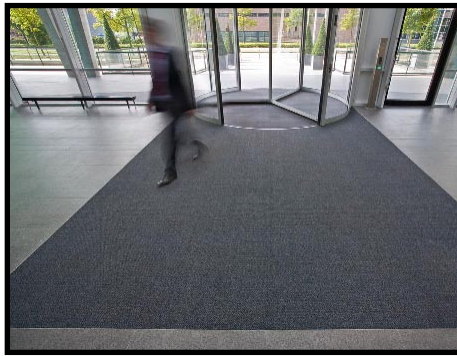

RBS - Terra 9100 & Aqua 85

nomad^{TM}

3M Nomad Terra 9100 icm 3M Nomad Aqua 85 - Combi schoon-droogloopmat - Zeer zwaar verkeer

Alle prijzen zijn advies verkoop en excl. btw.

MadGrip Coral

Profilium

**WALA
PVC VLOEREN**

SafetyGrip

AstroTurf

3M nomad

ALU BRUSH...
CLEANS UP AFTER YOU